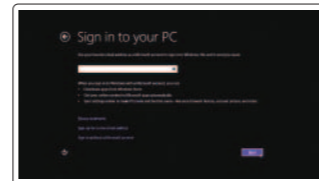

2 Finish Windows setup

Udfør opsætning af Windows | Viimeistele Windowsin asennus
Fullfør oppsett av Windows | Slutför Windows-inställningen

Windows 8

Enable security and updates
Aktiver sikkerhed og opdateringer
Ota suojaus ja päivitykset käyttöön
Aktiver sikkerhet og oppdateringer
Aktivera säkerhet och uppdateringar

Connect to your network
Opret forbindelse til dit netværk
Muodosta yhteys verkkoosi
Koble deg til nettverket ditt
Anslut till ditt nätverk

Sign in to your Microsoft account or create a local account
Log ind på din Microsoft-konto eller opret en lokal konto
Kirjaudu Microsoft-tilisi tai luo paikallinen tili
Logg inn på Microsoft-kontoen din eller opprett en lokal konto
Logga in till ditt Microsoft-konto eller skapa ett lokalt konto