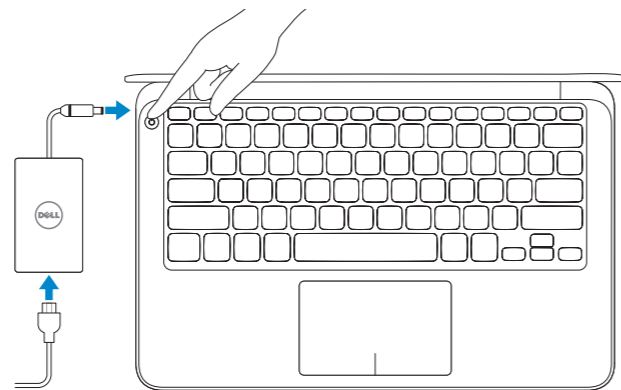

XPS 13

Quick Start Guide

Hurtig startguide
Pikaopas
Hurtigstart
Snabbstartguide

1 Connect the power adapter and press the power button

Tiislut strømadapteren og tryk på tænd/sluk-knappen
Kytke verkkolaite ja paina virtapainiketta
Slik kobler du til strømadapteren og trykker på strømknappen
Anslut strømadaptern och tryck på strömbrytaren

2 Finish Windows setup

Udfør opsætning af Windows | Viimeistele Windowsin asennus
Fullfør oppsett av Windows | Slutför Windows-inställningen

Windows 8

Enable security and updates
Aktiver sikkerhed og opdateringer
Ota suojaus ja päivitykset käyttöön
Aktiver sikkerhet og oppdateringer
Aktivera säkerhet och uppdateringar